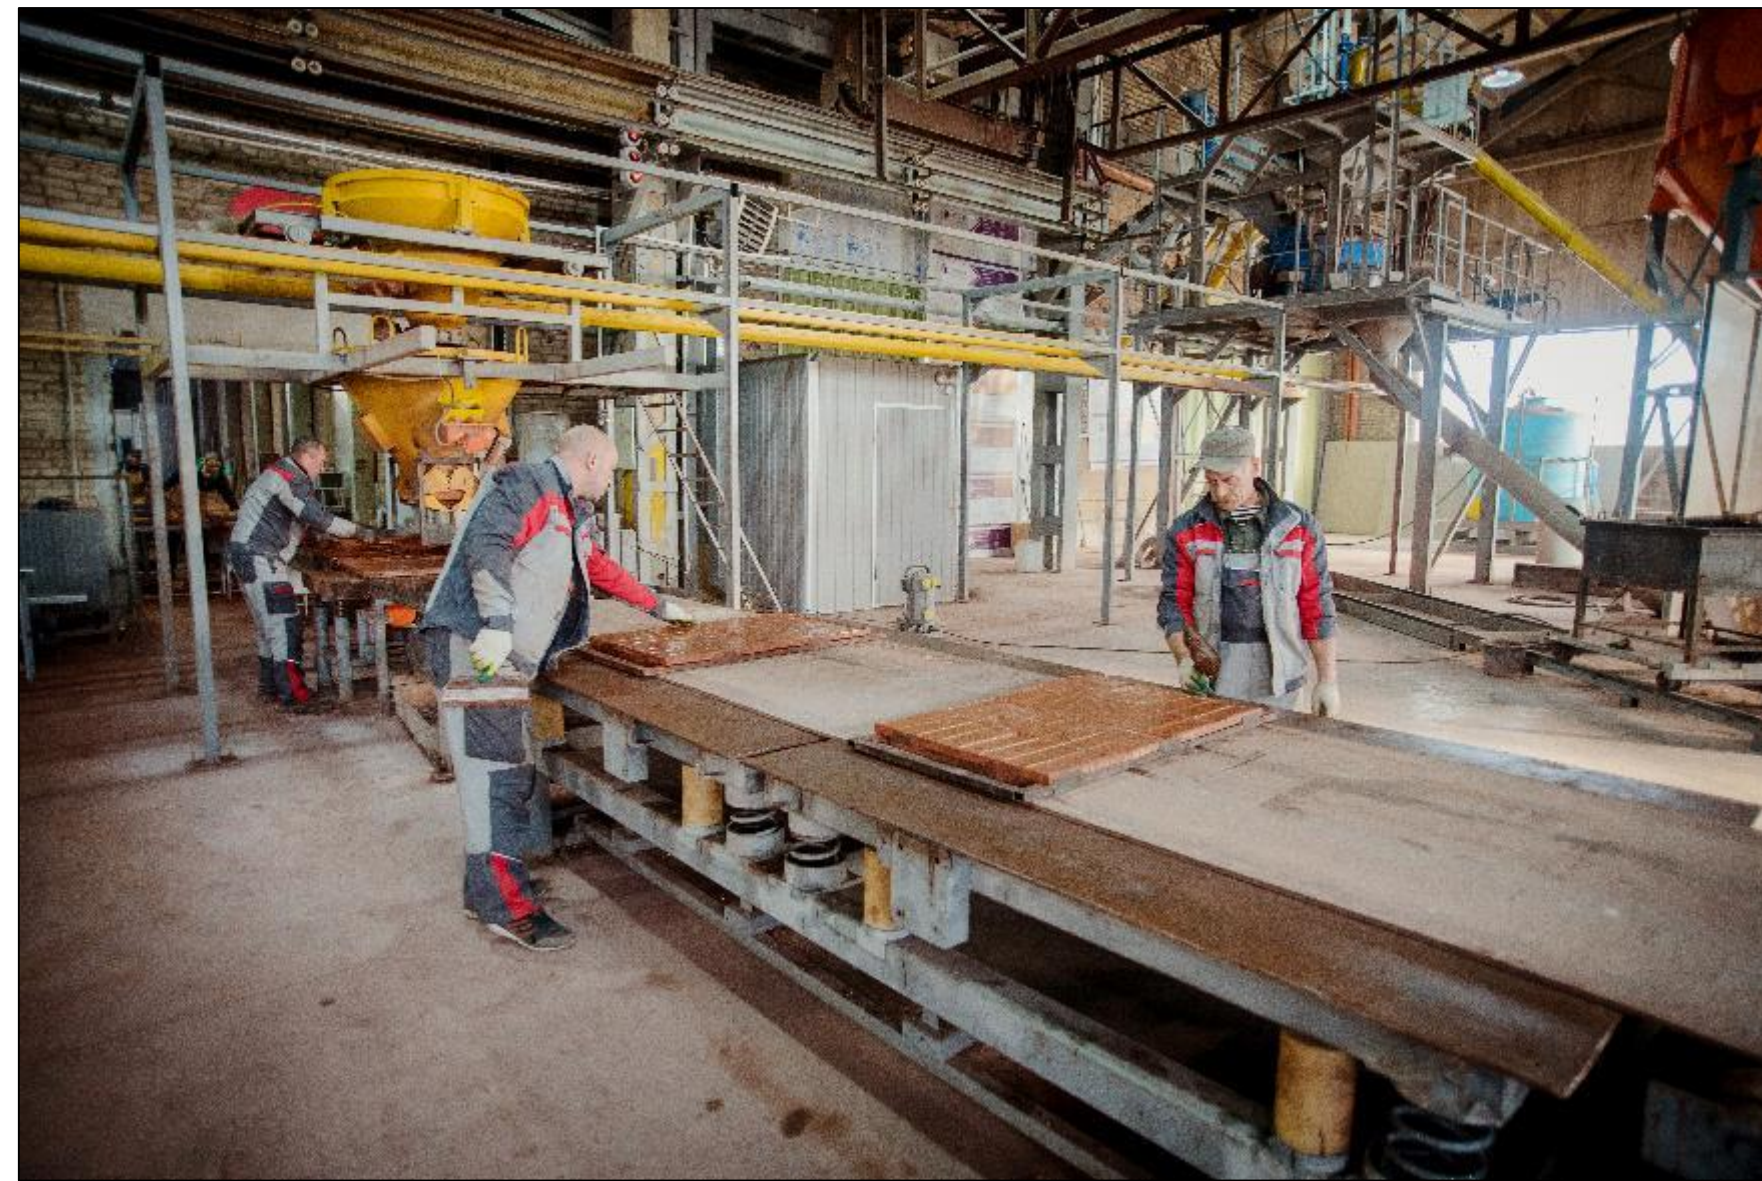

Полная адаптация под Заказчика.

Оперативное изготовление форм
под новые коллекции камня.

Высочайшее качество

Высочайшее качество поверхности
камня GENESIS делает его
неотличимым от оригинальных
аналогов.

GENESIS

ПРОИЗВОДСТВО

Фасадной плитки

ПРОИЗВОДСТВО
Современные
автоматизированные
производственные линии
GENESIS позволяют
адаптироваться под любые
сроки Заказчика.

Собственный производственный комплекс 22000 м2